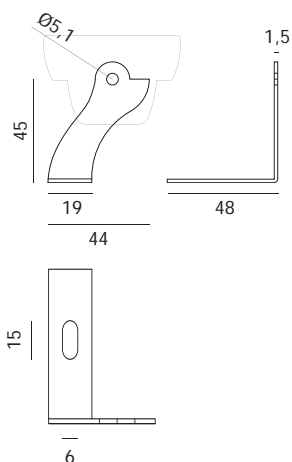

Staffa orientabile
Adjustable bracket