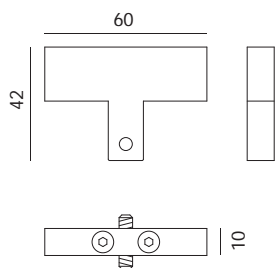

CASSAFORME / HOUSING BOXES

- 55cm Cod. CAS.0004.99
- 105cm Cod. CAS.0003.99
- 155cm Cod. CAS.0002.99
- 205cm Cod. CAS.0005.99
- 255cm Cod. CAS.0100.99
- 305cm Cod. CAS.0006.99

ACCESSORI / ACCESSORIES

Kit fissaggio per cassaforma (1 pezzo)
Fixing kit for housing box (1 piece)