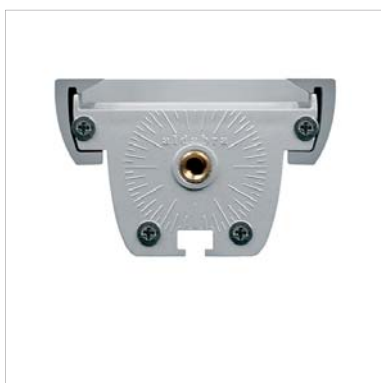

Scala graduata
Scale

Staffa orientabile
Adjustable bracket

Regolazione su staffa
Adjusting bracket

Riferimenti pagina / Page references:

Elettronica di controllo / Electronic control gear	Pag. 600, 601, 602, 603
Alimentatori / Power supply units	Pag. 590, 591
Schemi di collegamento / Connection diagrams	Pag. 606: G, I, I bis, Q
Diagrammi conici / Conical diagrams	Pag. 618
Accessori / Accessories	Pag. 576
Cassaforme / Housing boxes	Pag. 568